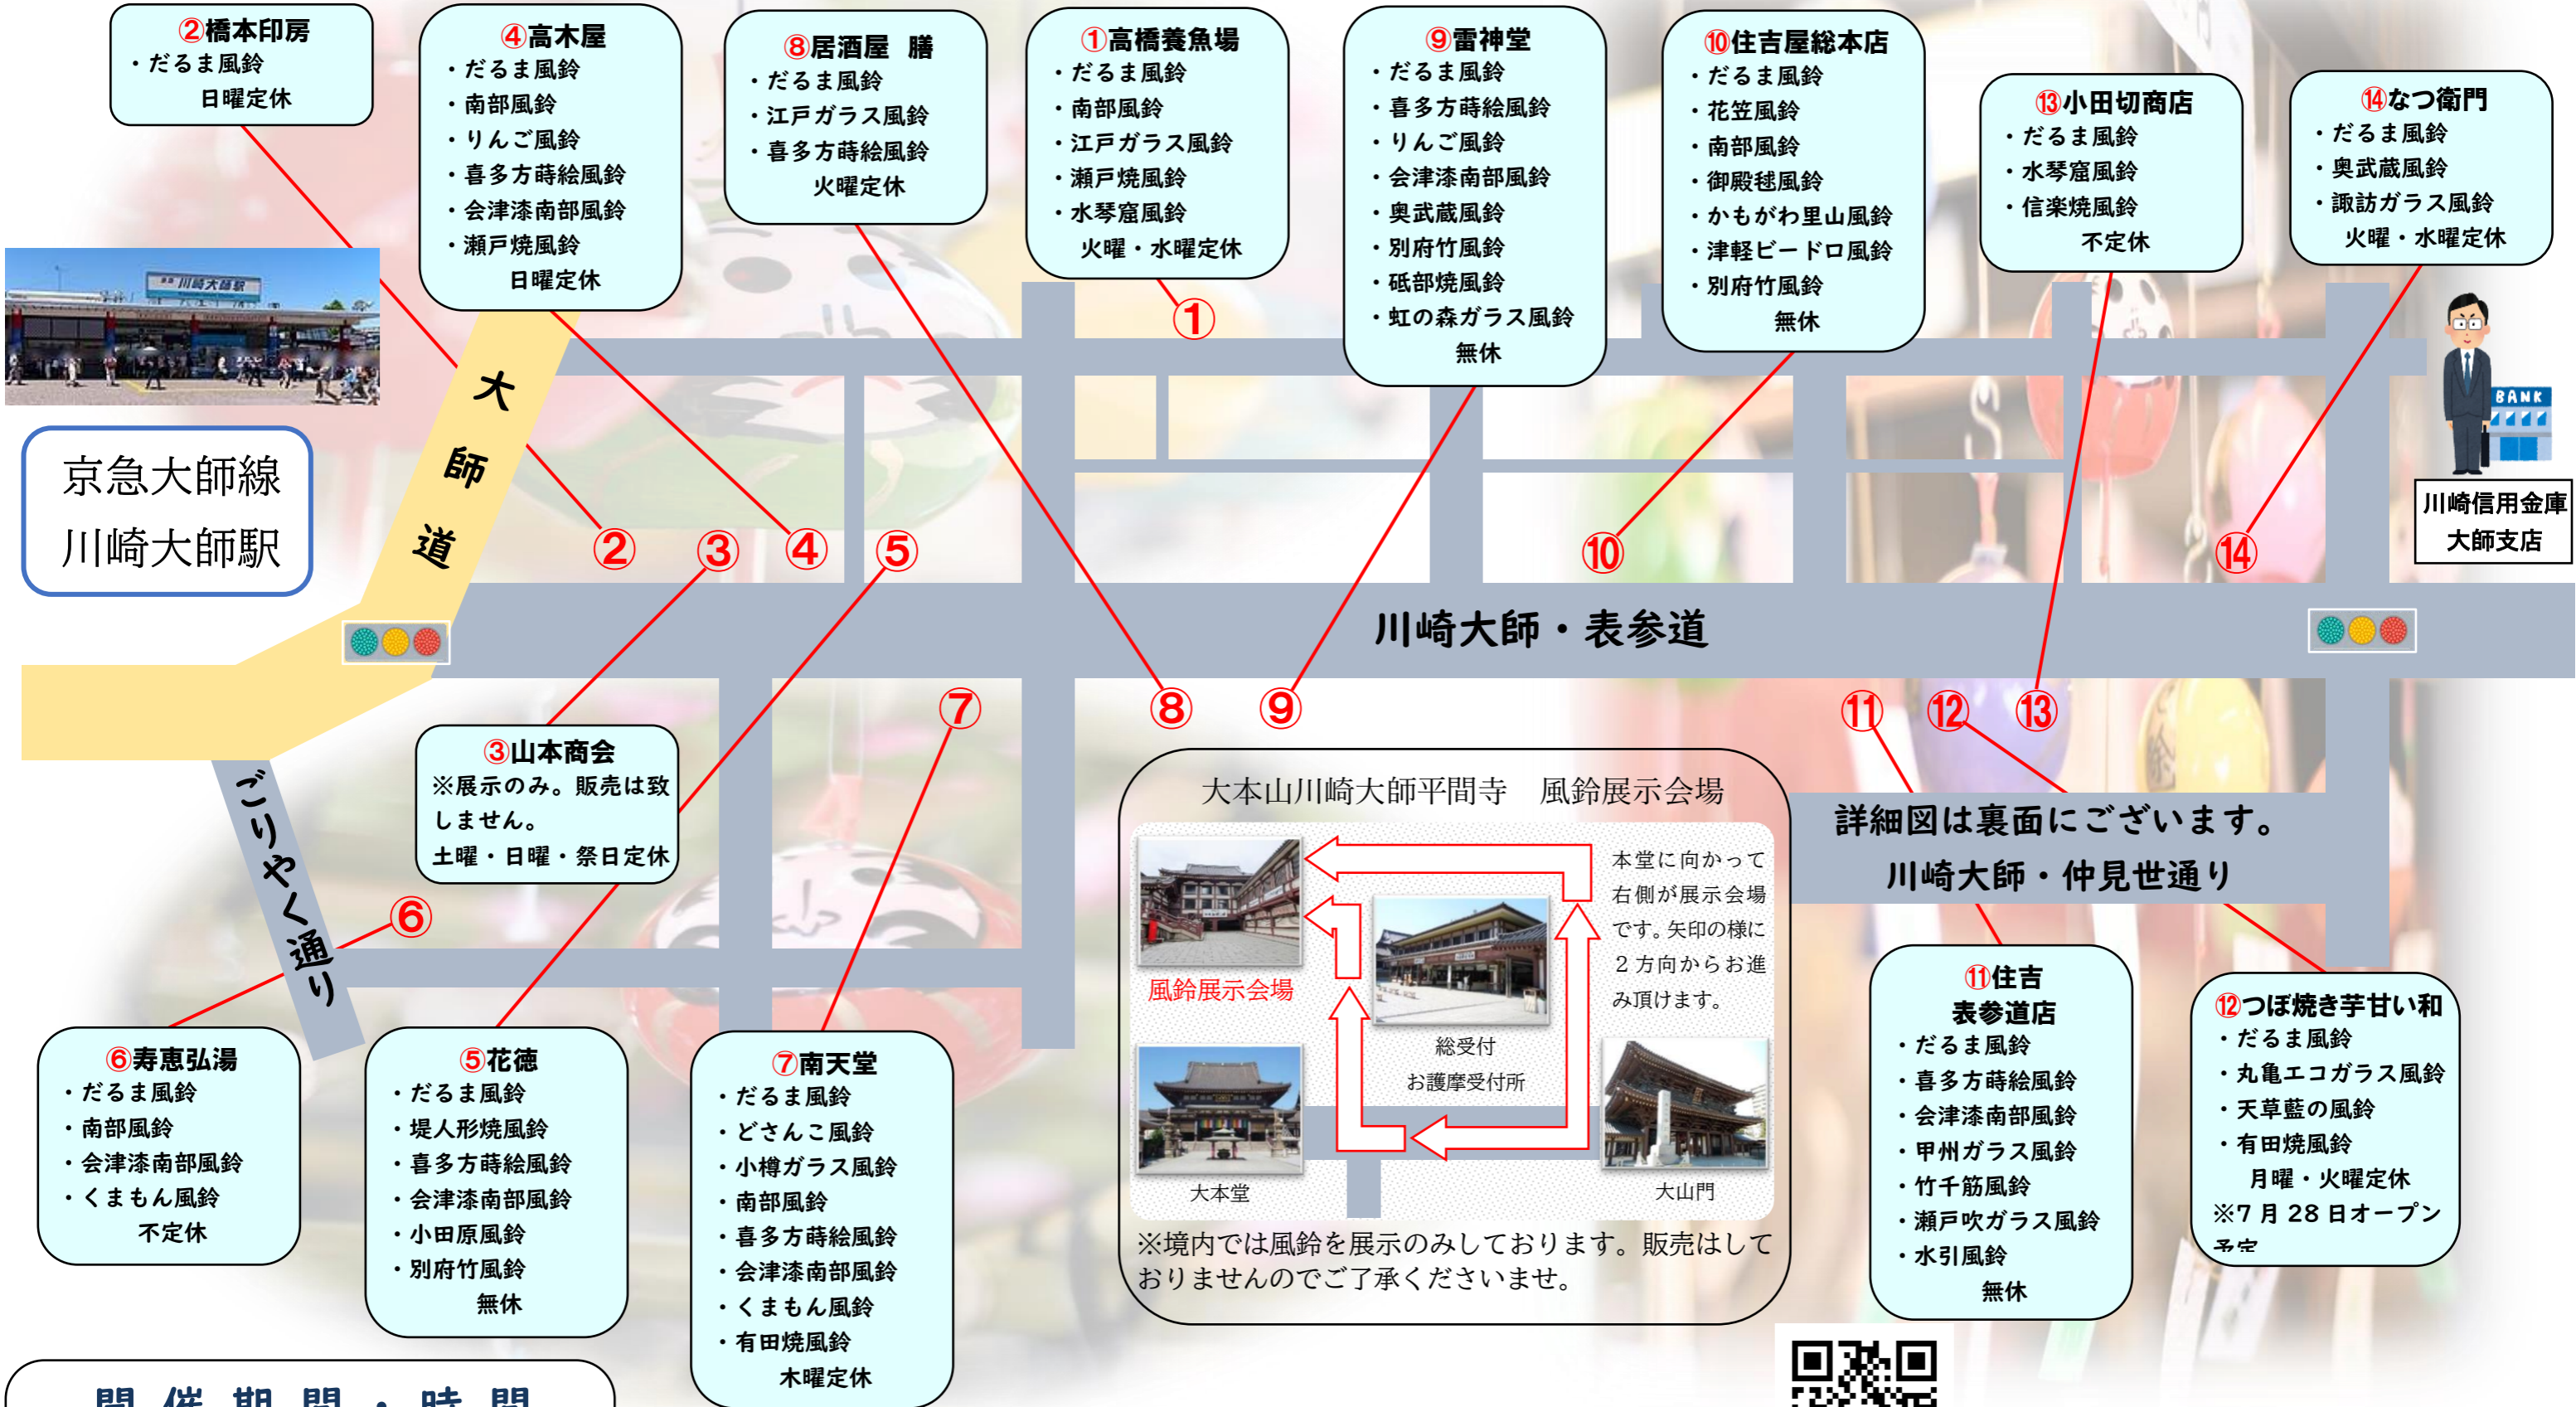

店舗めぐり 第27回 願い事が叶う大師 川崎大師 風鈴市

表参道エリア MAP

本年度は全国から集めた風鈴を展示いたします。

②橋本印房
・だるま風鈴
日曜定休

④高木屋
・だるま風鈴
・南部風鈴
・りんご風鈴
・喜多方蒔絵風鈴
・会津漆南部風鈴
・瀬戸焼風鈴
日曜定休

⑧居酒屋 膳
・だるま風鈴
・江戸ガラス風鈴
・喜多方蒔絵風鈴
火曜定休

①高橋養魚場
・だるま風鈴
・南部風鈴
・江戸ガラス風鈴
・瀬戸焼風鈴
・水琴窟風鈴
火曜・水曜定休

⑨雷神堂
・だるま風鈴
・喜多方蒔絵風鈴
・りんご風鈴
・会津漆南部風鈴
・奥武蔵風鈴
・別府竹風鈴
・砥部焼風鈴
・虹の森ガラス風鈴
無休

⑩住吉屋総本店
・だるま風鈴
・花笠風鈴
・南部風鈴
・御殿毬風鈴
・かもがわ里山風鈴
・津軽ビードロ風鈴
・別府竹風鈴
無休

⑬小田切商店
・だるま風鈴
・水琴窟風鈴
・信楽焼風鈴
不定休

⑭なつ衛門
・だるま風鈴
・奥武蔵風鈴
・諏訪ガラス風鈴
火曜・水曜定休

③山本商会
※展示のみ。販売は致しません。
土曜・日曜・祭日定休

⑧ 大本山川崎大師平間寺 風鈴展示会場

本堂に向かって右側が展示会場です。矢印の様に2方向からお進み頂けます。

風鈴展示会場
総受付
お護摩受付所
大本堂
大山門

※境内では風鈴を展示のみしております。販売はしていませんのでご了承くださいませ。

詳細図は裏面にございます。
川崎大師・仲見世通り

⑪住吉 表参道店
・だるま風鈴
・喜多方蒔絵風鈴
・会津漆南部風鈴
・甲州ガラス風鈴
・竹千筋風鈴
・瀬戸吹ガラス風鈴
・水引風鈴
無休

開催期間・時間
令和4年7月1日~8月7日
期間中10:00~16:00

☆売り切れとなる風鈴もございます。(最新状況はホームページに掲載)
☆荒天や行政からの指導により臨時休業となる店舗もございます。
☆新型コロナウイルスの感染状況等、主催者が危険と判断した場合は中止となる場合がございます。

風鈴市 WEB は
こちらから

主催 川崎大師観光協会
協賛 大本山川崎大師平間寺
京浜急行電鉄株式会社
川崎大師表参道商業協同組合
川崎大師仲見世通会